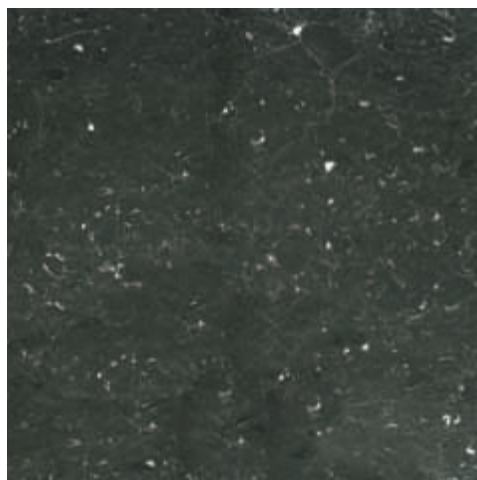

Descripción

Es una roca colombiana caliza lumaquélica, calcárea, recristalizada con algunas vetas de calcita en las que se pueden apreciar restos de fósiles. Puede pasar desde un negro casi absoluto hasta un veteado blanco abundante en forma de caracoles. Sus colores no son muy estables a la luz por lo cual no se recomienda su instalación a la intemperie.

Variación 1

Variación 2

Las tonalidades de las fotos son indicativas y no constituyen una reproducción exacta del producto