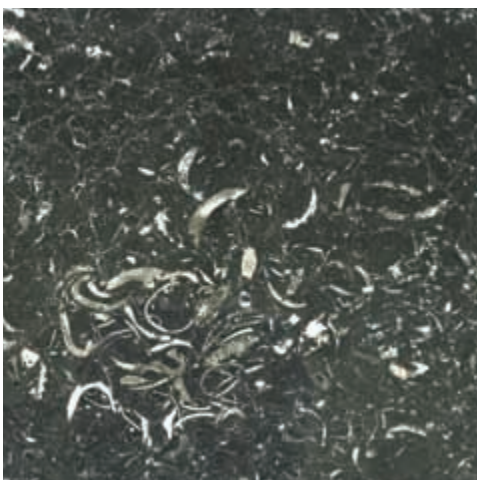

Descripción

Es una roca colombiana caliza lumaquélica, calcárea, recristalizada con algunas vetas de calcita en las que se pueden apreciar restos de fósiles. Puede pasar desde un negro casi absoluto hasta un veteado blanco abundante en forma de caracoles. Sus colores no son muy estables a la luz por lo cual no se recomienda su instalación a la intemperie.

Variación 1

Variación 2

Las tonalidades de las fotos son indicativas y no constituyen una reproducción exacta del producto