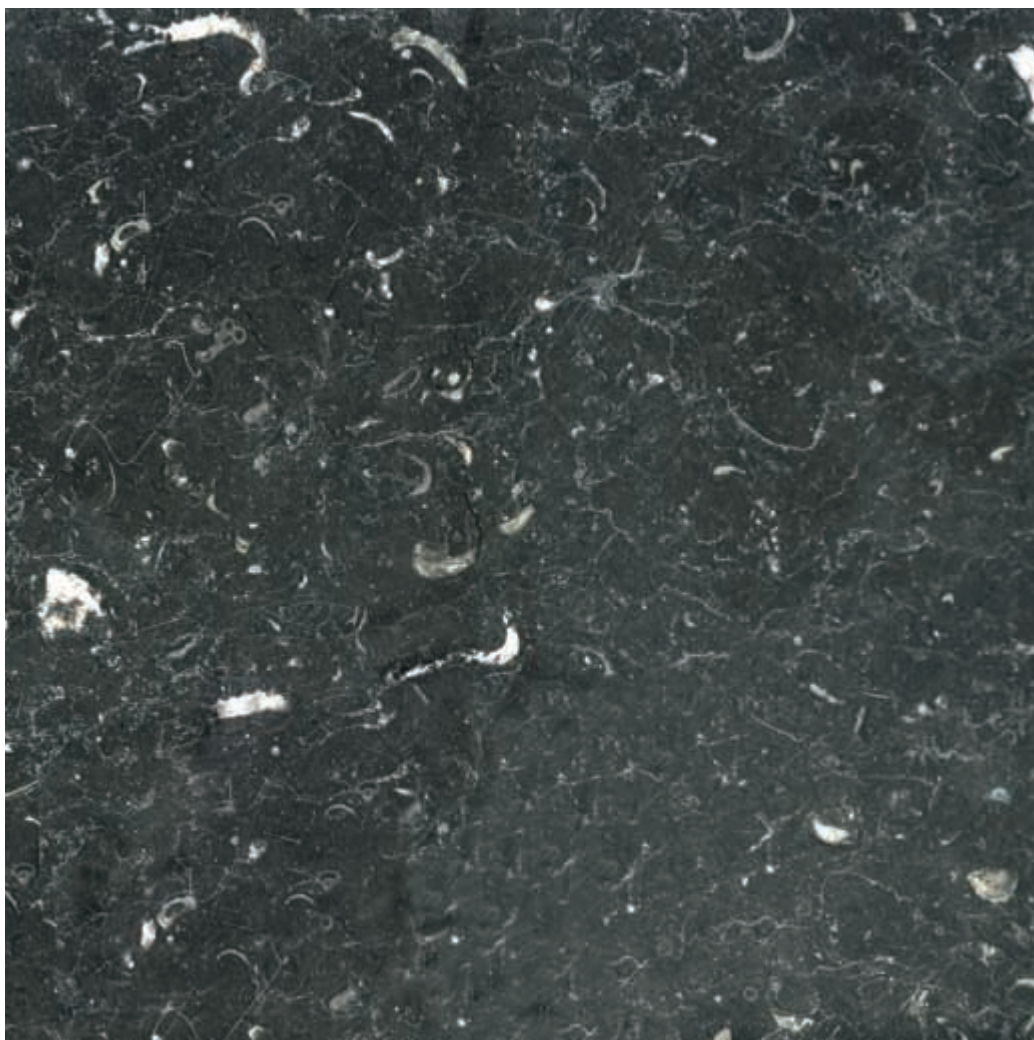

Mármol Negro San Gil

Muestra: Mármol Negro San Gil