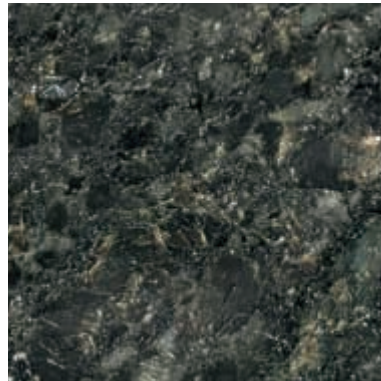

### Descripción

Granito color verde oscuro, que además de sus minerales de cuarzo, presenta un alto contenido de óxidos de hierro y magnesio, que afloran en las explosiones color dorado sobre toda la superficie. Estos óxidos se realzan al contacto con la intemperie, lo que hace que sus destellos amarillos se resalten con el tiempo.

# Granito Verde Ubatuba

Muestra: **Granito Verde Ubatuba**

Variación 1

Variación 2

Detalle variación 2

Las tonalidades de las fotos son indicativas y no constituyen una reproducción exacta del producto