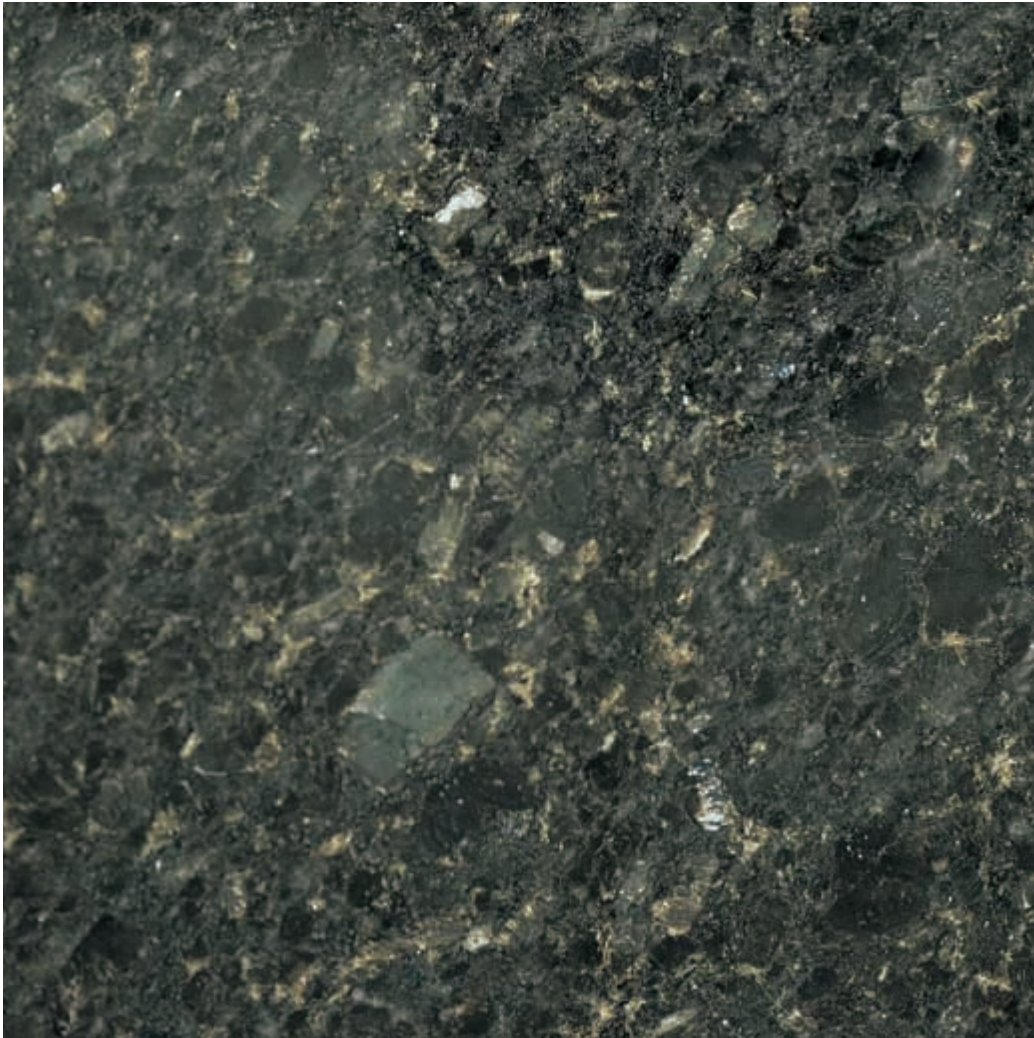

Granito Verde Ubatuba

Muestra: **Granito Verde Ubatuba**