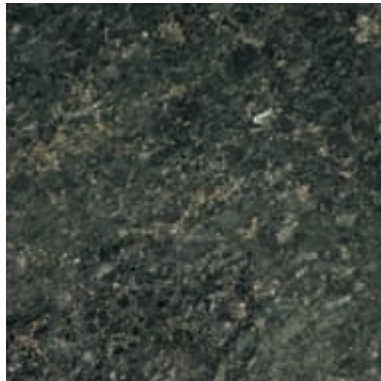

Variación 2